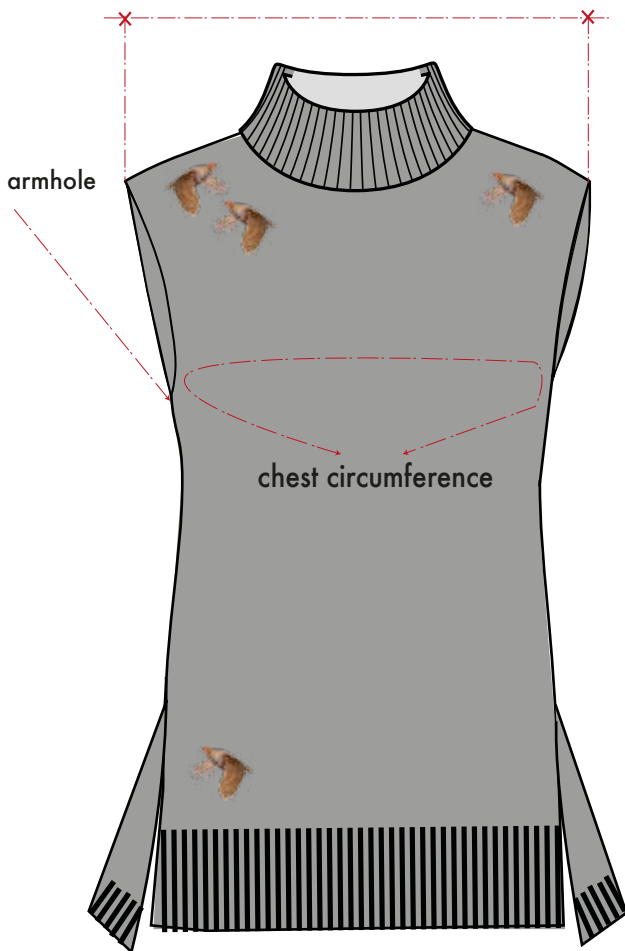

SIZE GUIDE (ARIA)

SIZE	Centre back length	1/2 Chest	Armhole	Shoulder to shoulder	Collar height	Hem	Front neck drop
XS	70cm	51cm	22cm	52cm	70cm	48cm	70cm
S	71cm	52cm	23cm	54cm	70cm	50cm	75cm
M	72cm	54cm	24cm	56cm	70cm	52cm	80cm
L	73cm	56cm	25cm	58cm	70cm	54cm	85cm
XL	74cm	58cm	26cm	60cm	70cm	56cm	90cm

x- shoulder width

shoulder width

back length

waist circumference